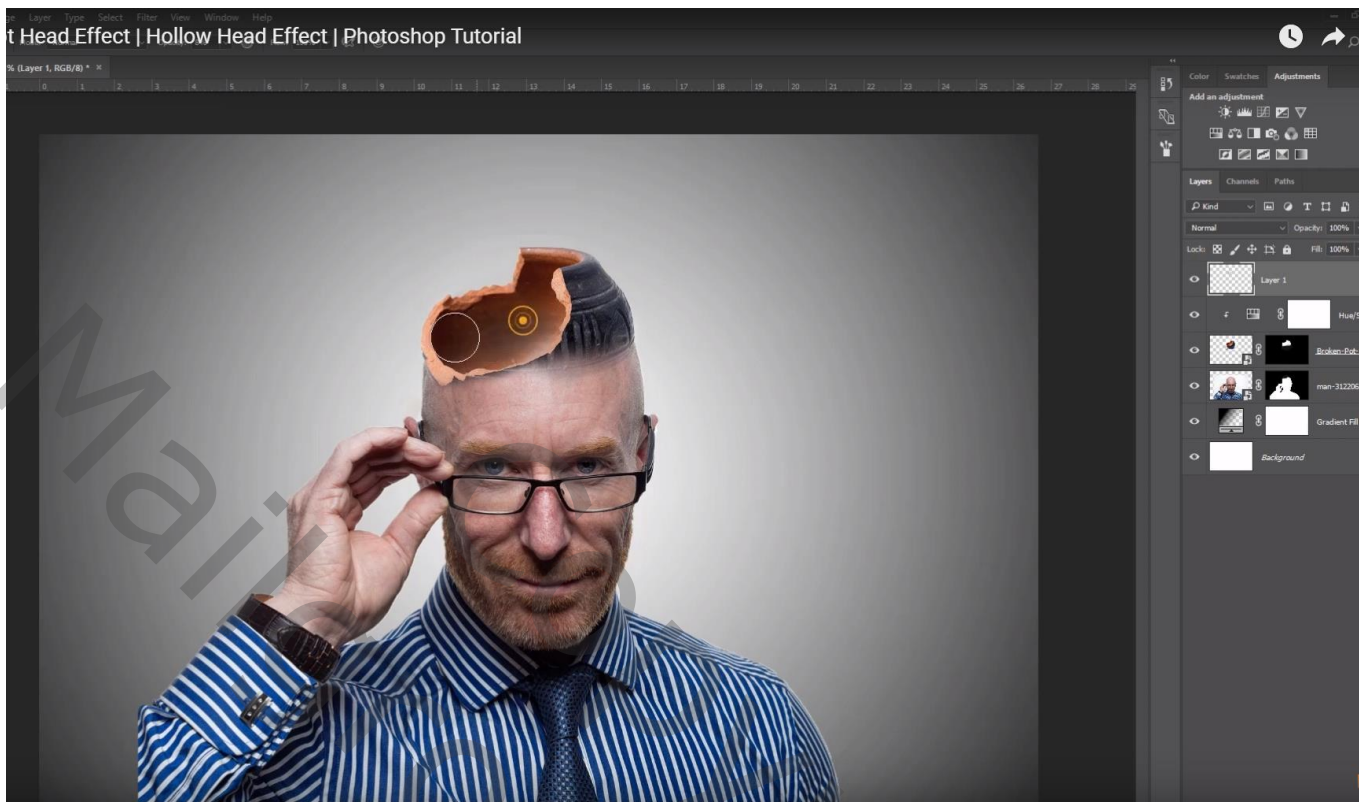

<https://www.youtube.com/watch?v=ZW9p9EXdk00>

Gebroken hoofd – video les

Nodig : man; pot

Open een nieuw document : 1920 x 1280 px ; 72 ppi

Aanpassingslaag 'Verloop' : Radiaal; Omkeren aanvinken; schaal = 237 %

“man” toevoegen ; nette selectie maken

Selectie van de “pot”; op hoofd man plaatsen; dekking voorlopig verminderen voor een betere plaatsing

Zacht zwart penseel; op laagmasker van laag "pot" schilderen
Dekking penseel aanpassen

Boven laag met "pot" een Aanpassingslaag 'Kleurtoon/Verzadiging' : 0 ; -27 ; 0 ; Uitknipmasker

Nieuwe laag; zacht zwart penseel, lage dekking; schaduwen binnen de pot schilderen

Aanpassingslaag 'Kleurbalans', Middentonen = -14 ; 12 ; 0; bovenste laag; geen Aanpassingslaag