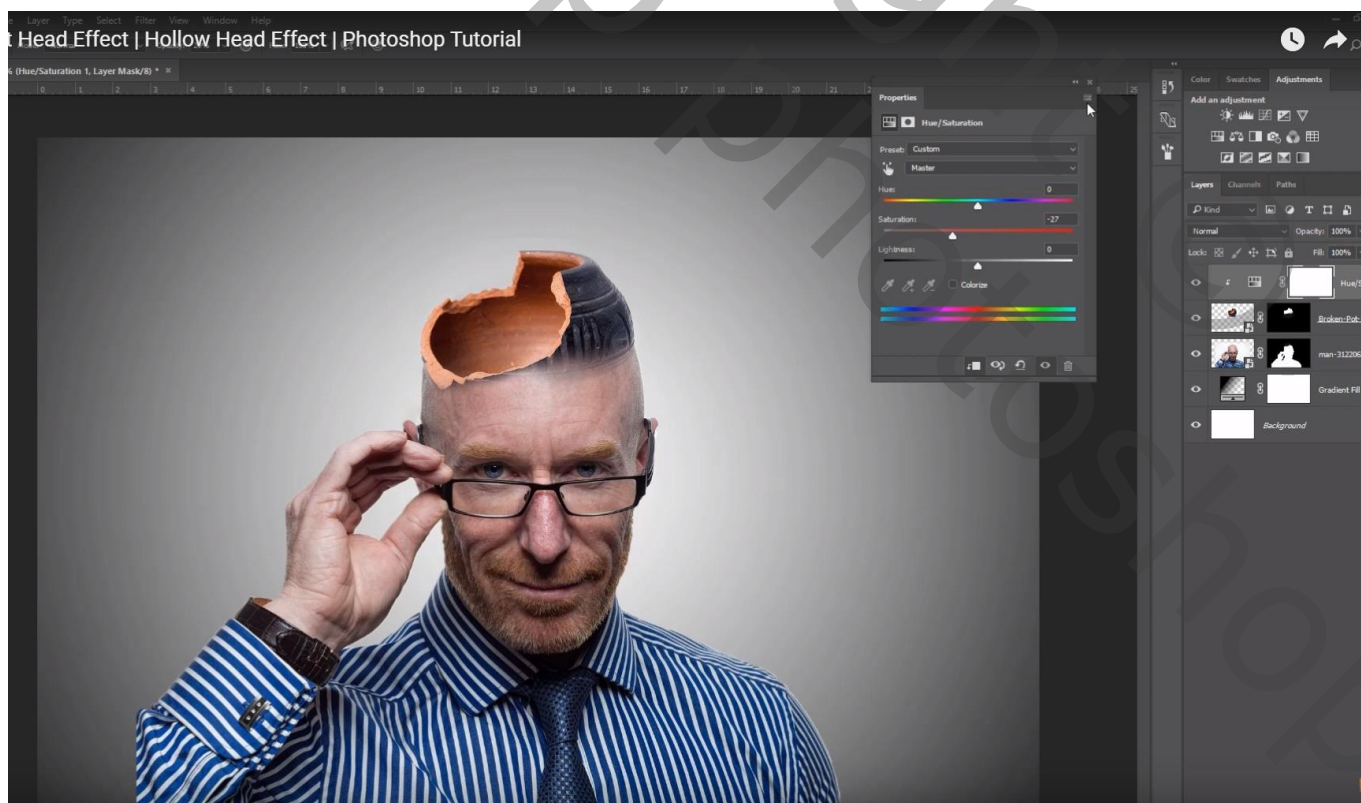

<https://www.youtube.com/watch?v=ZW9p9EXdk00>

Gebroken hoofd – video les

Nodig : man; pot

Open een nieuw document : 1920 x 1280 px ; 72 ppi

Aanpassingslaag 'Verloop' : Radiaal; Omkeren aanvinken; schaal = 237 %

“man” toevoegen ; nette selectie maken

Selectie van de “pot”; op hoofd man plaatsen; dekking voorlopig verminderen voor een betere plaatsing

Zacht zwart penseel; op laagmasker van laag "pot" schilderen
Dekking penseel aanpassen

Boven laag met "pot" een Aanpassingslaag 'Kleurtoon/Verzadiging' : 0 ; -27 ; 0 ; Uitknipmasker

Nieuwe laag; zacht zwart penseel, lage dekking; schaduwen binnen de pot schilderen

Aanpassingslaag 'Kleurbalans', Middentonen = -14 ; 12 ; 0; bovenste laag; geen Aanpassingslaag